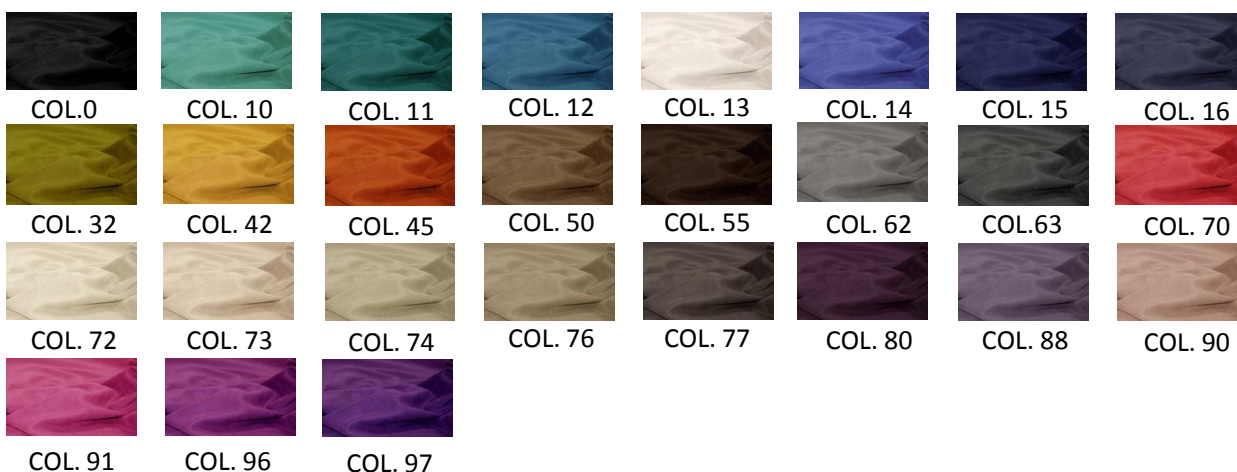

COL. 30

# 17812 BETHEL

Laize - Width - Breite - Altezza : 140 cm

Nombre de coloris : 28

Poids - Weight - Gewicht - Peso :

407g/ml

Composition - Zusammensetzung - Composizione :

100% PES

Utilisation - Use - Gebrauch - Uso :